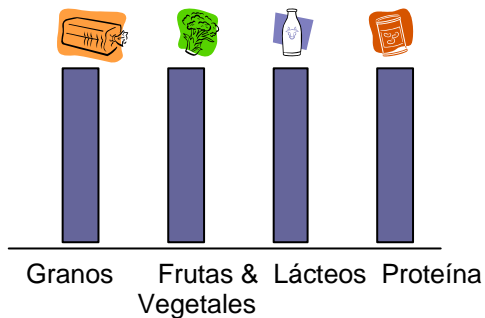

Paquetes de Comida y Beneficios para la mamá y el bebé

Dando del pecho totalmente

Para mamá

- Más variedad, más alimentos
- Comida hasta por un año
- Apoyo para dar del pecho y otros servicios

Para el bebé

- La leche de pecho de mamá sin precio
- A los 6 meses:
 - *Cereal de bebé*
 - *El doble de frutas y vegetales de bebé*
 - *Carnes de bebé*

Dando del pecho la mayor parte

Para mamá

- Comida hasta por un año
- Apoyo para dar del pecho y otros servicios

Para el bebé

- La leche de pecho de mamá sin precio
- Cantidad limitada de fórmula
- A los 6 meses:
 - *Cereal de bebé*
 - *Frutas y vegetales de bebé*

No está dando del pecho

Para mamá

- Comida hasta por seis meses

Para el bebé

- La cantidad de fórmula depende de la edad del bebé
- A los 6 meses:
 - *Cereal de bebé*
 - *frutas y vegetales de bebé*