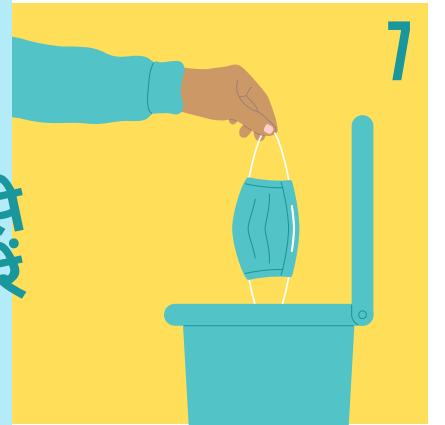

# कैसे इस्तेमाल करें: डिस्पोजेबल फेस कवरिंग

हमेशा  
शुरुआत  
करें...

इलास्टिक  
लूप्स को  
कानों पर  
चढ़ाकर  
मास्क पहनें

ध्यान दें कि  
आपकी  
ठोड़ी कवर  
हो गई है

मेटल बार  
को अपनी  
नाक के  
ऊपर मोड़ें

बीच में  
छुएँ नहीं  
या उतारे  
नहीं

सिर्फ  
इलास्टिक  
वाली लूप्स  
से पकड़कर  
मास्क उतारें

सही  
तरीके से  
नष्ट करें

हमेशा  
समाप्त  
करें...

#MaskUpWisconsin

WISCONSIN DEPARTMENT  
of HEALTH SERVICES  
P-02733AHI (08/2020)